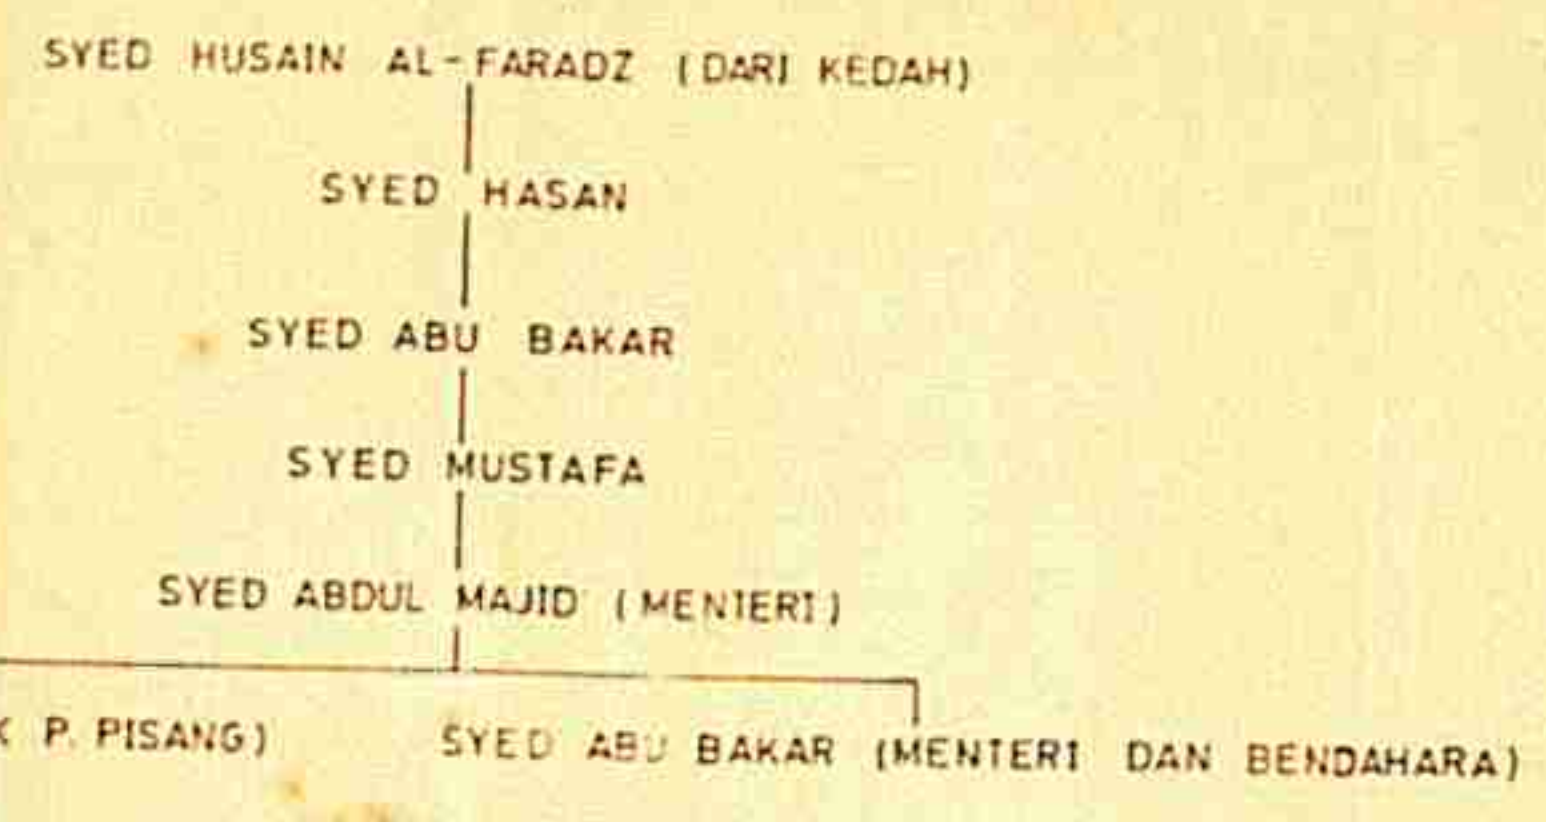

Diary

SALASILAH RAJA MOHD. AFFANDI

Cik Mary Juri bt Long Samad

Tok Puan Fatimah bt. Tok Raja Di' Bungsu

N.B. * MATI KECIL

AFFANDI

00042/25

PEJAK, BENDAHARA

L. MUDIN
AK. (1477-88)

(TO' TOMBAK P. PISANG)

x R. SHAH ALAM

LAUDIN

RASUL

x R. CHIK

Cik Alang Juri bt Long Samud

Fatimah bt. Tok Raja Di Bungsu