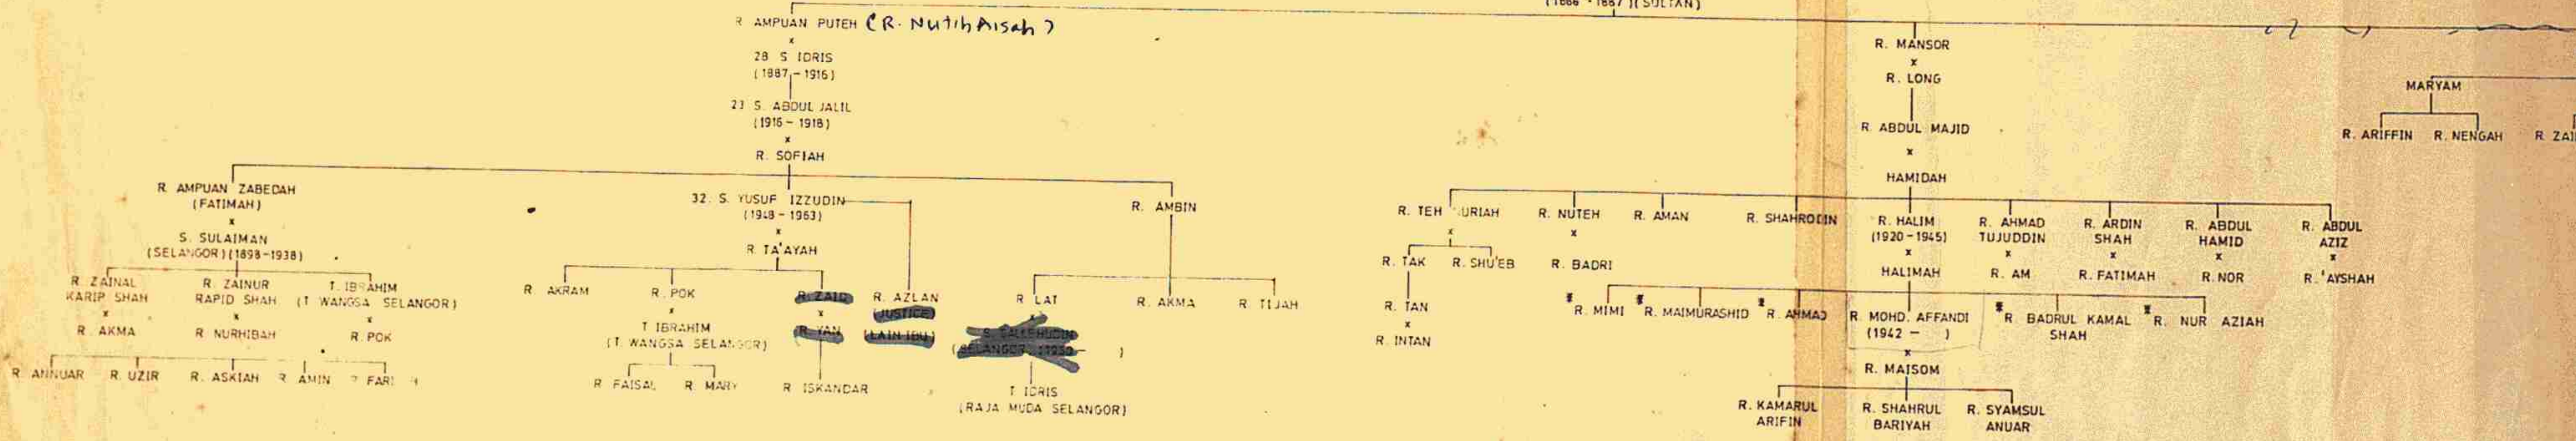

Diary

SALASILAH RAJA MOHD. AFFANDI

Cik Mary Juri bt Long Samad

Tok Puan Fatimah bt. Tok Raja Di' Bungsu

N.B. * MATI KECIL

AFFANDI

00042/25

PEJAK, BENDAHARA

L. MUDIN
AK. (1477-88)

(TO' TOMBAK P. PISANG)

x R. SHAH ALAM

LAUDIN

RASUL

x R. CHIK

Cik Alang Juri bt Long Samud

Fatimah bt. Tok Raja Di Bungsu