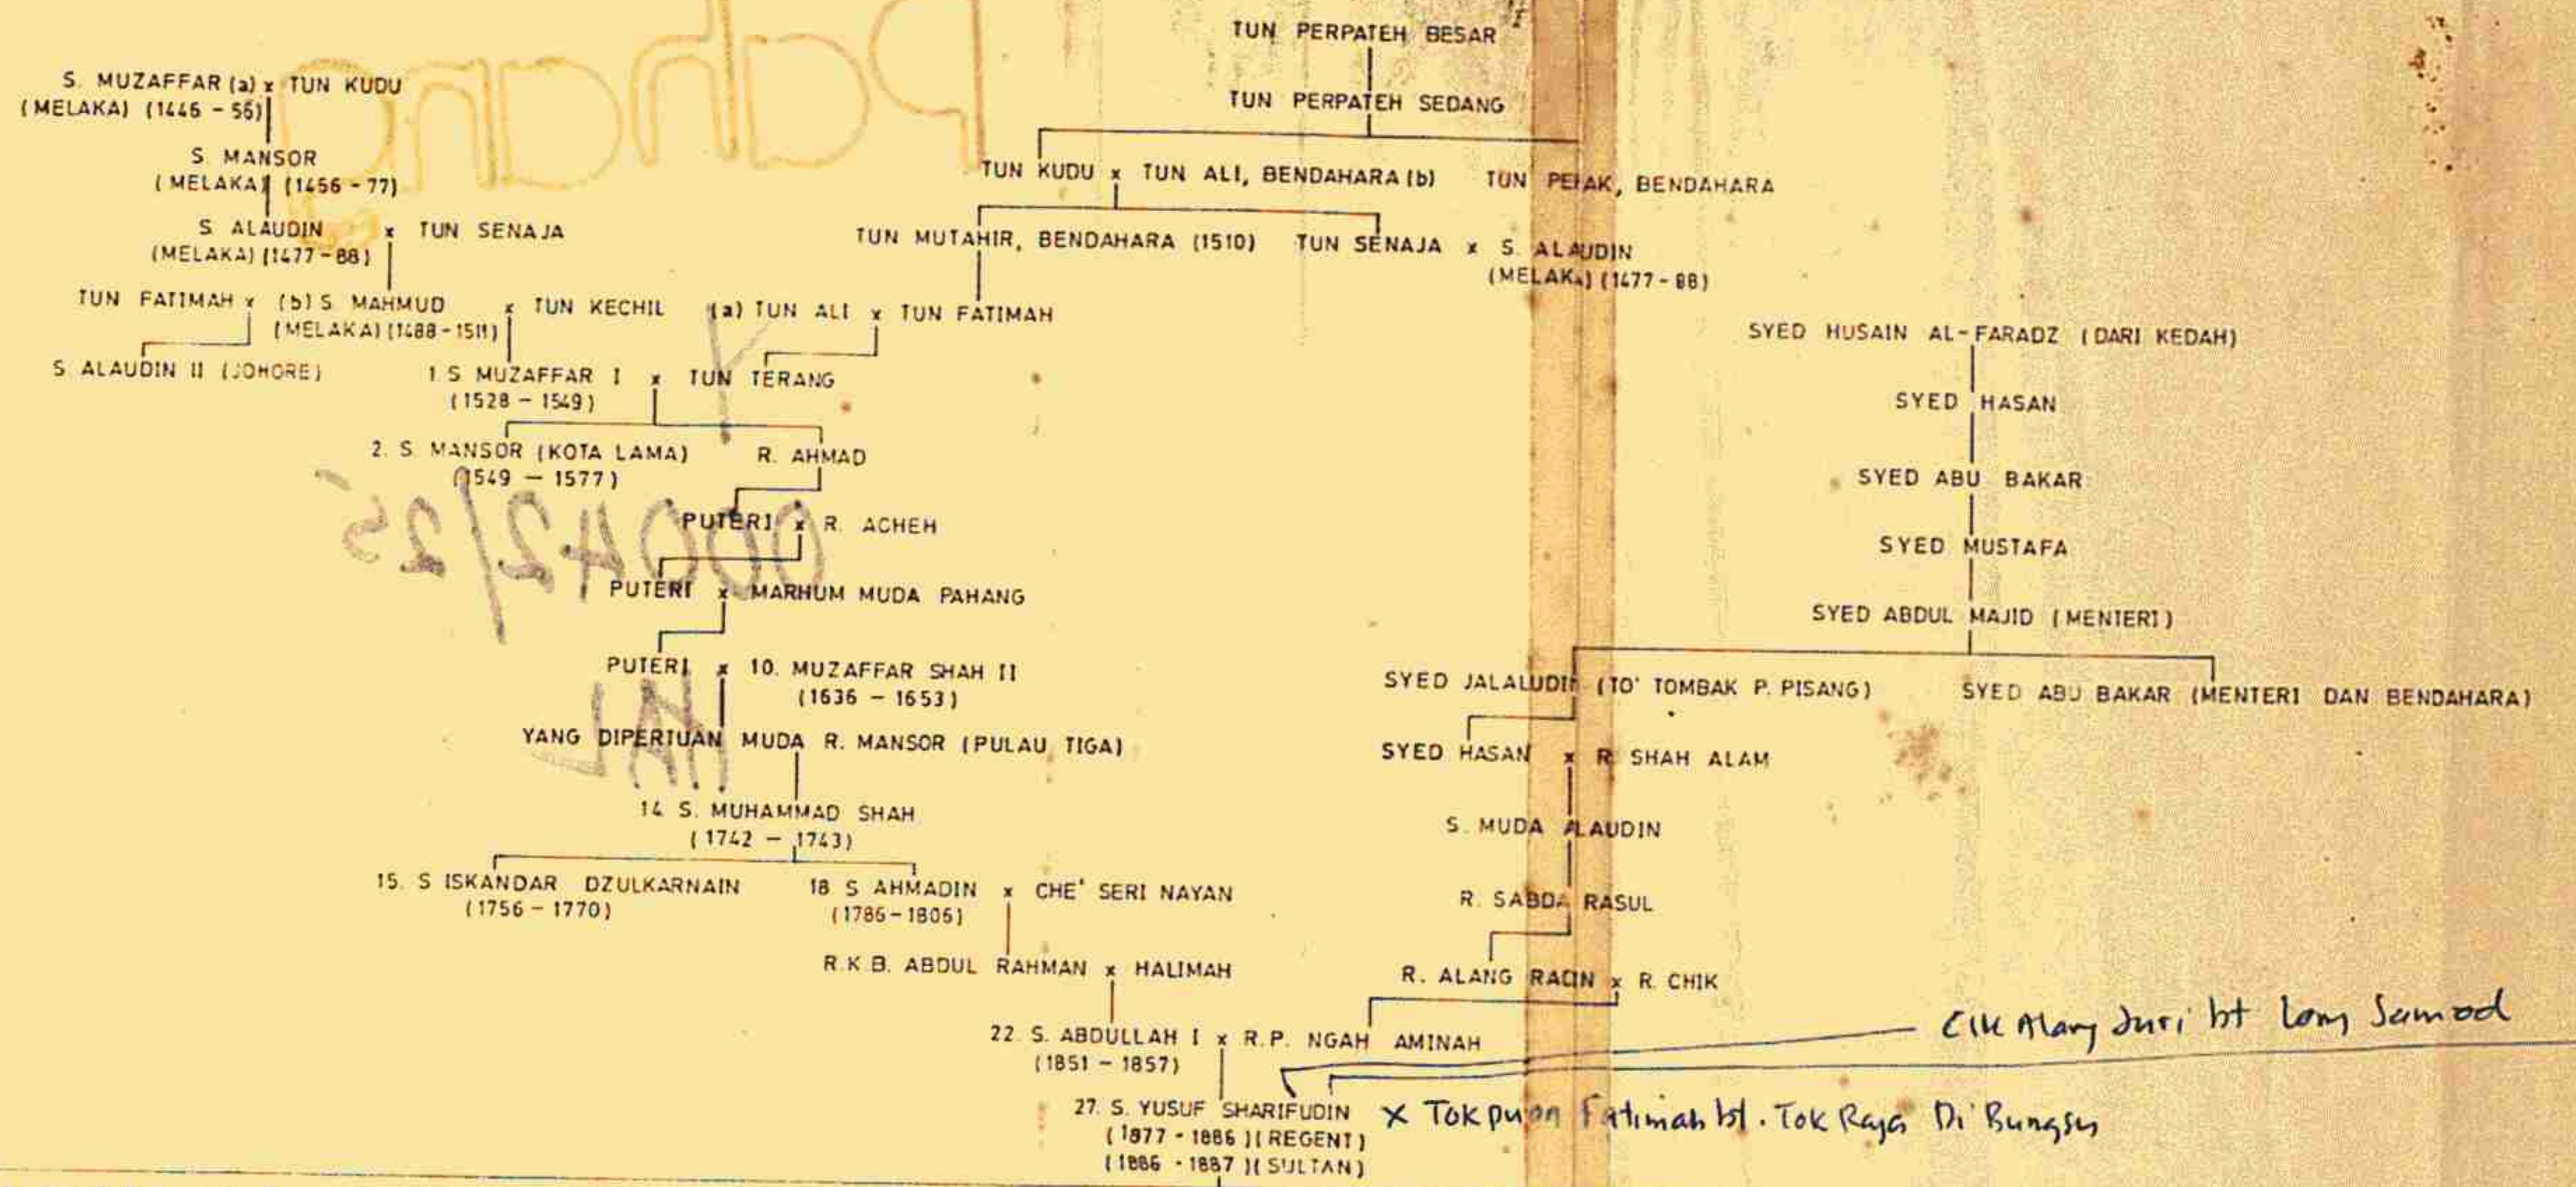

Diary

SALASILAH RAJA MOHD. AFFANDI

Cik Mary Juri bt Long Samad

Tok Puan Fatimah bt. Tok Raja Di' Bungsu

N.B. * MATI KECIL

AFFANDI

00042/25

PEJAK, BENDAHARA

L. MUDIN
AK. (1477-88)

(TO' TOMBAK P. PISANG)

x R. SHAH ALAM

LAUDIN

RASUL

x R. CHIK

Cik Alang Juri bt Long Samud

Fatimah bt. Tok Raja Di Bungsu