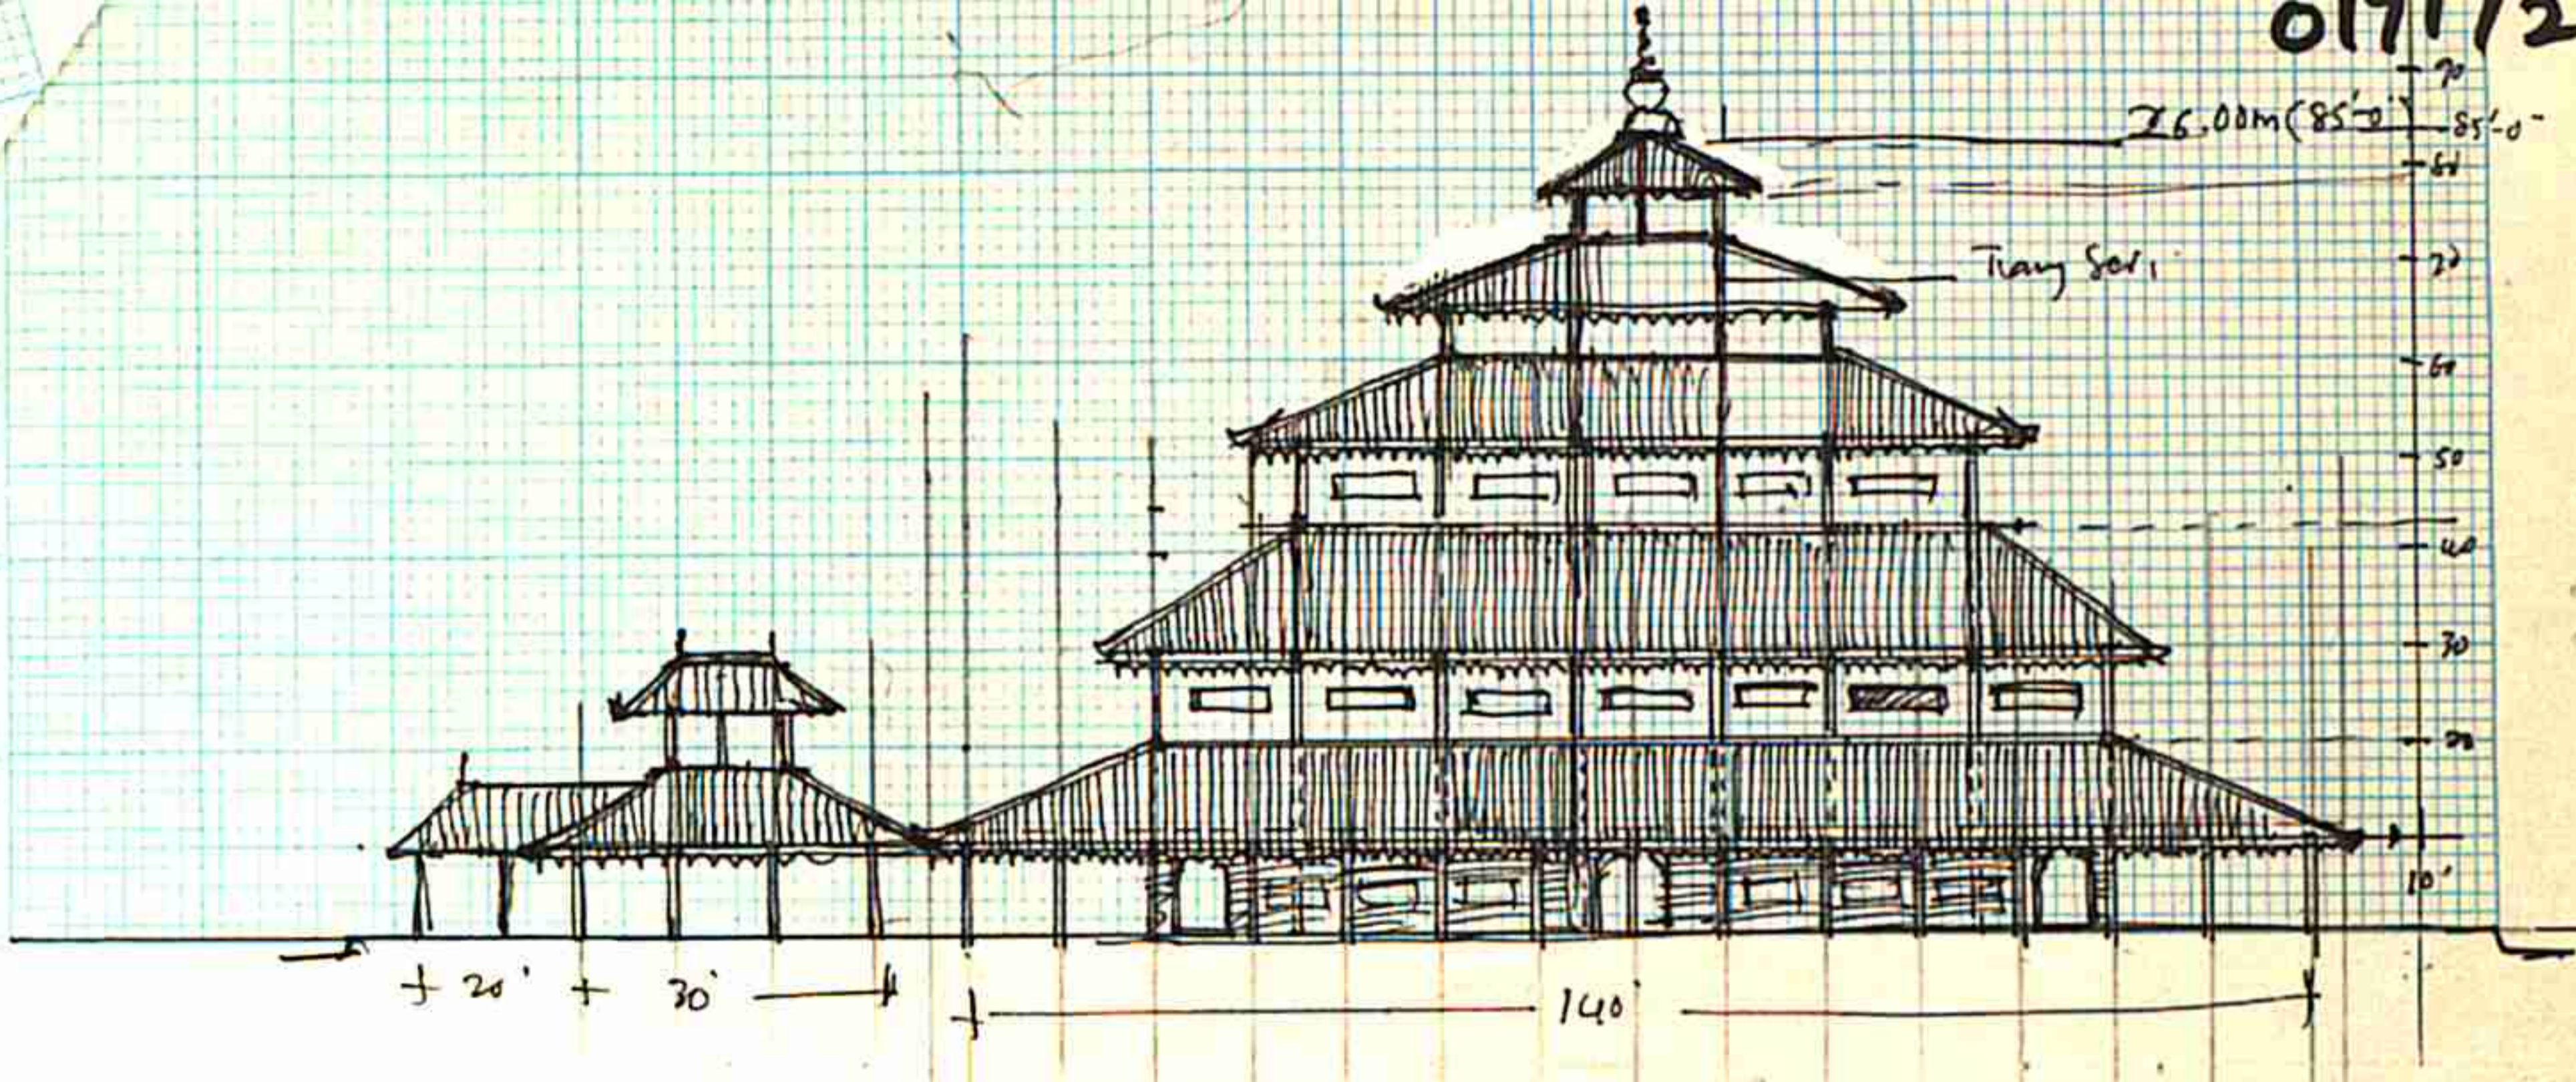

0171/1

MASJID BESAR ACEH 1658m.

26/5/21
A.A. Ustah
9 pm.

- T(6) 104
- T(2) 28
- T(7) 12
- T(4) 4

42 Tim

MASSIH BESAR ACEH 1650 MASEHI
berdasarkan tulisan 1650.

15 16
30 12
26 28
K6
26
22

10'
10 4
Haram 20.540