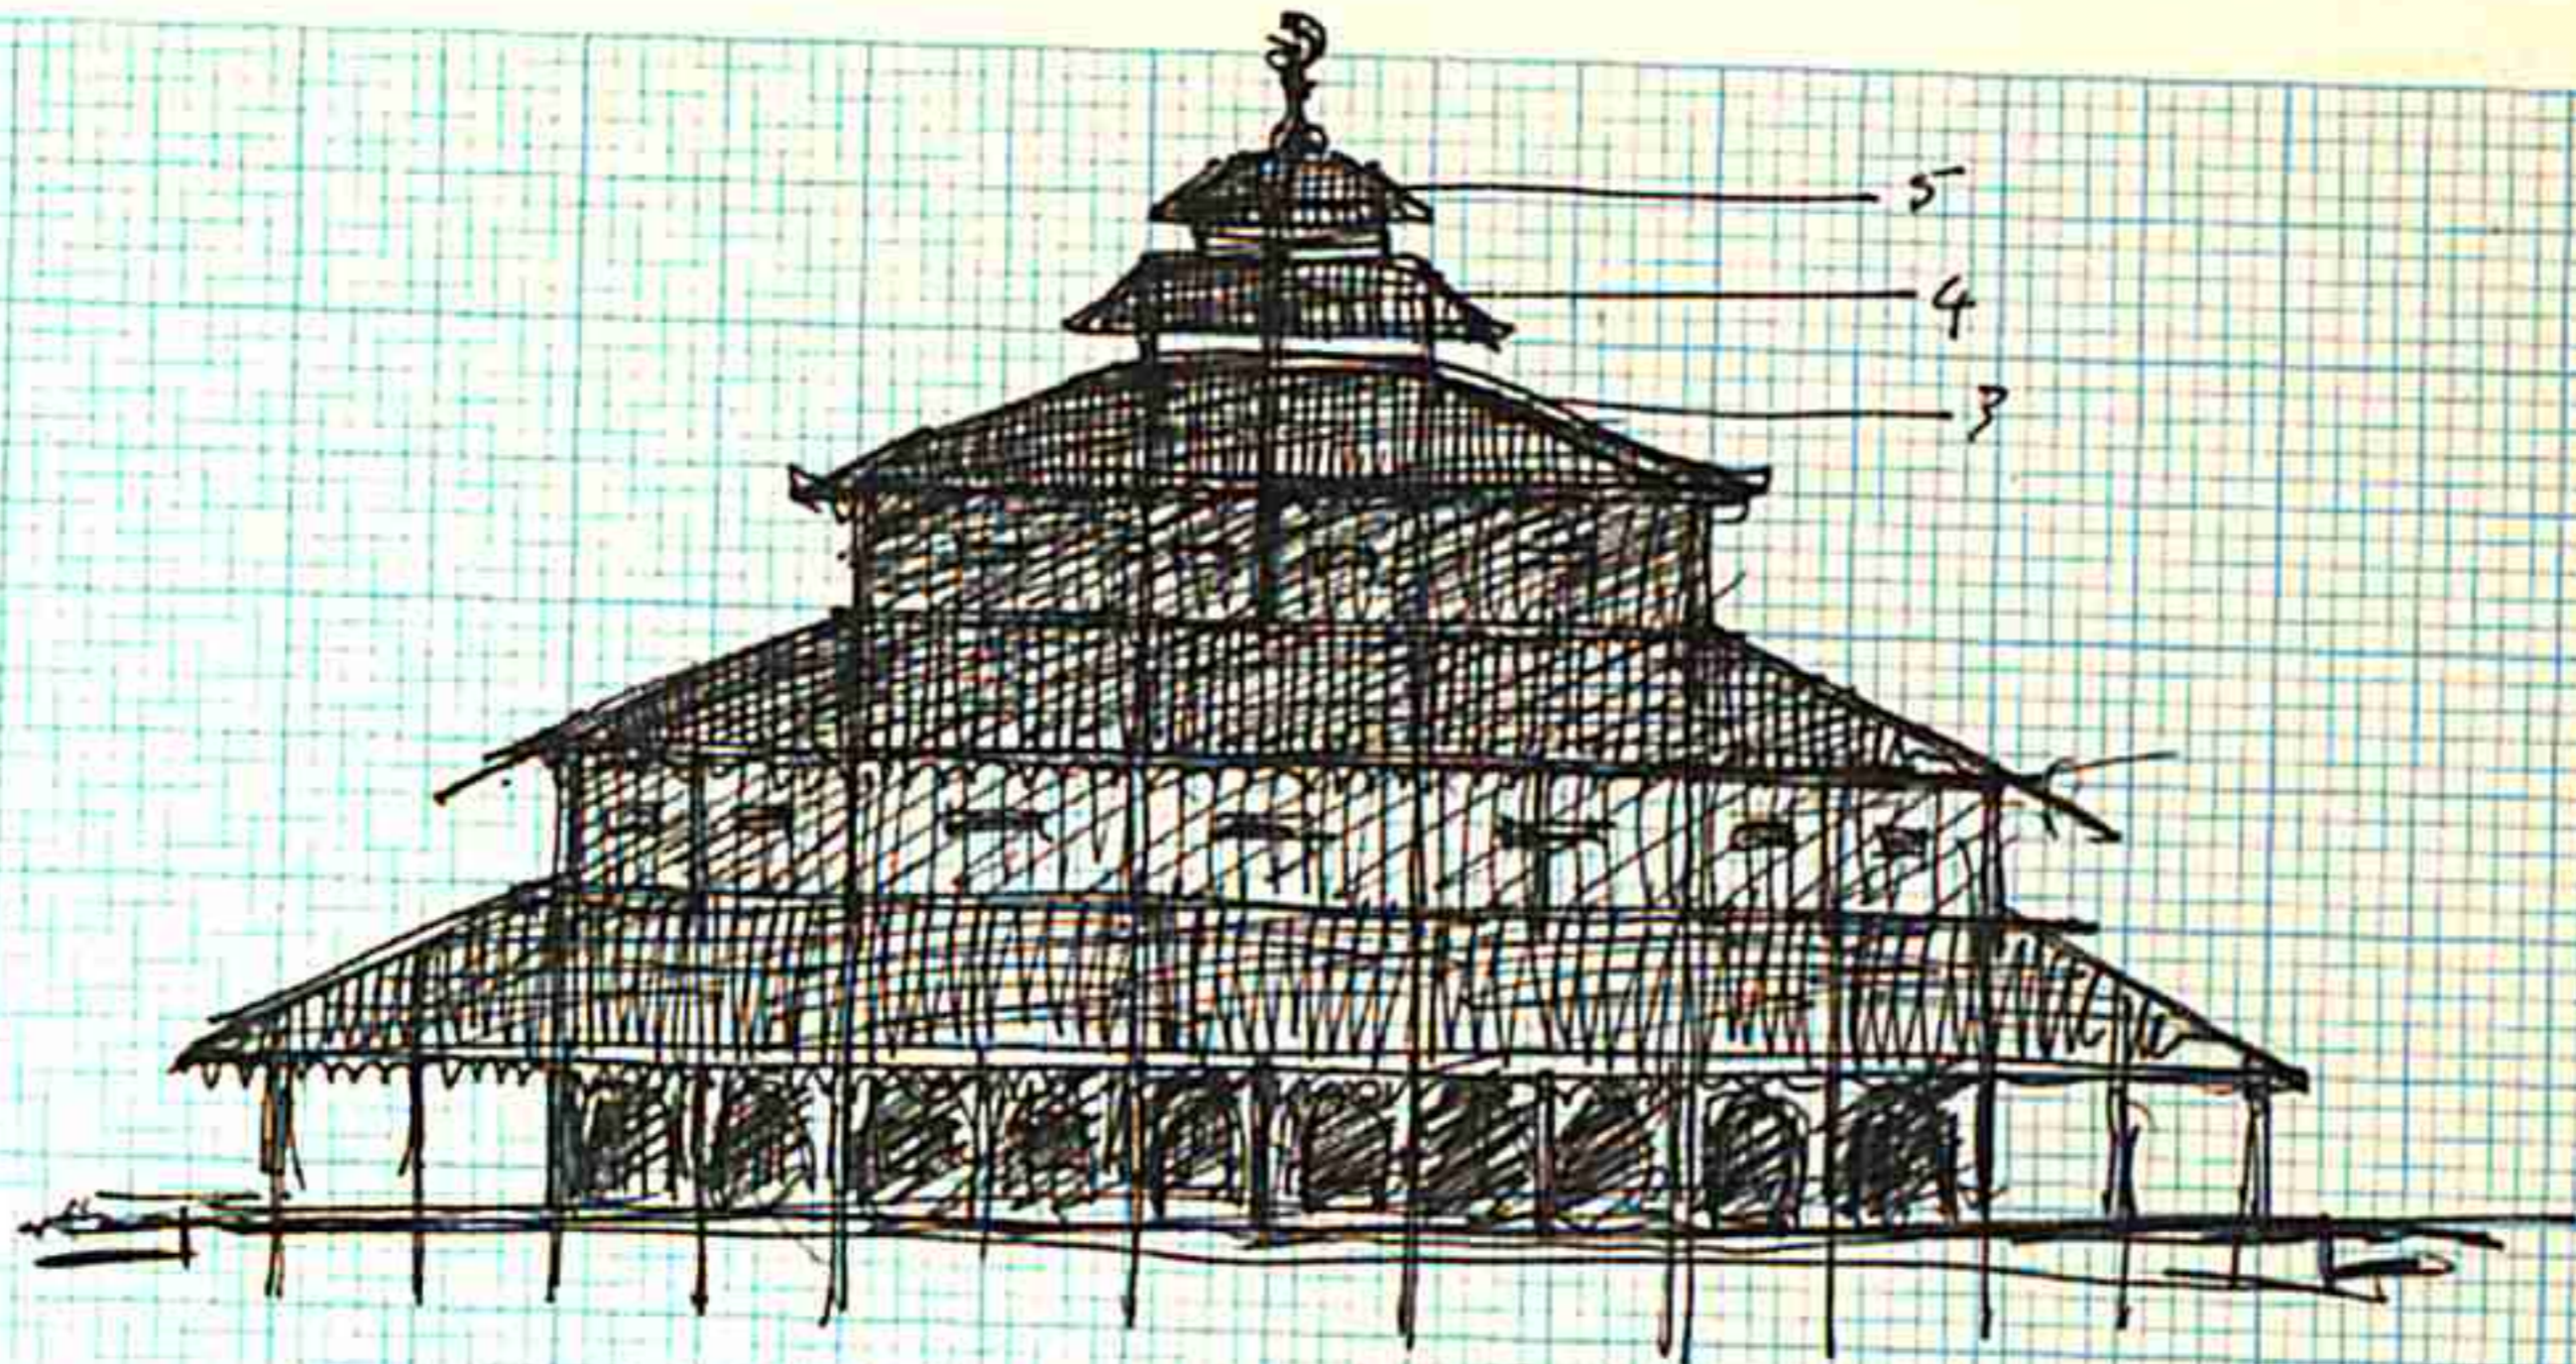

0171/1

MASJID BESAR ACEH 1658m.

26/5/21
A.A. Ustah
9 pm.

- T(6) 104
- T(2) 28
- T(7) 12
- T(4) 4

42 Tim

MASSIH BESAR ACEH 1650 MASEHI
berdasarkan tulisan 1650.

15 16
30 12
26 28
K6
26
22

10'
10 4
Haram 20.540