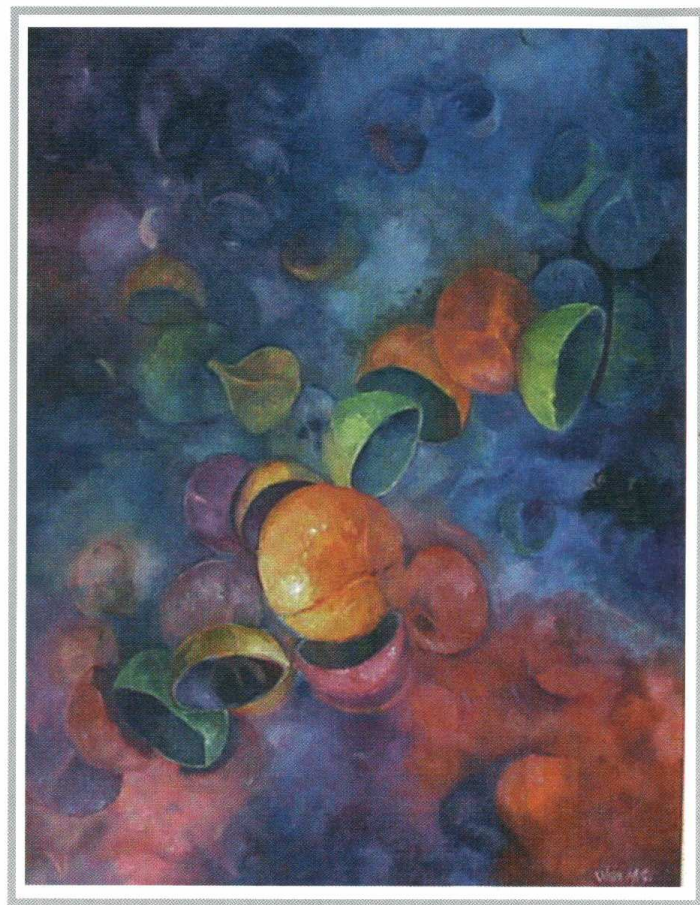

Pada Suatu Ketika....., 74 cm X 92 cm