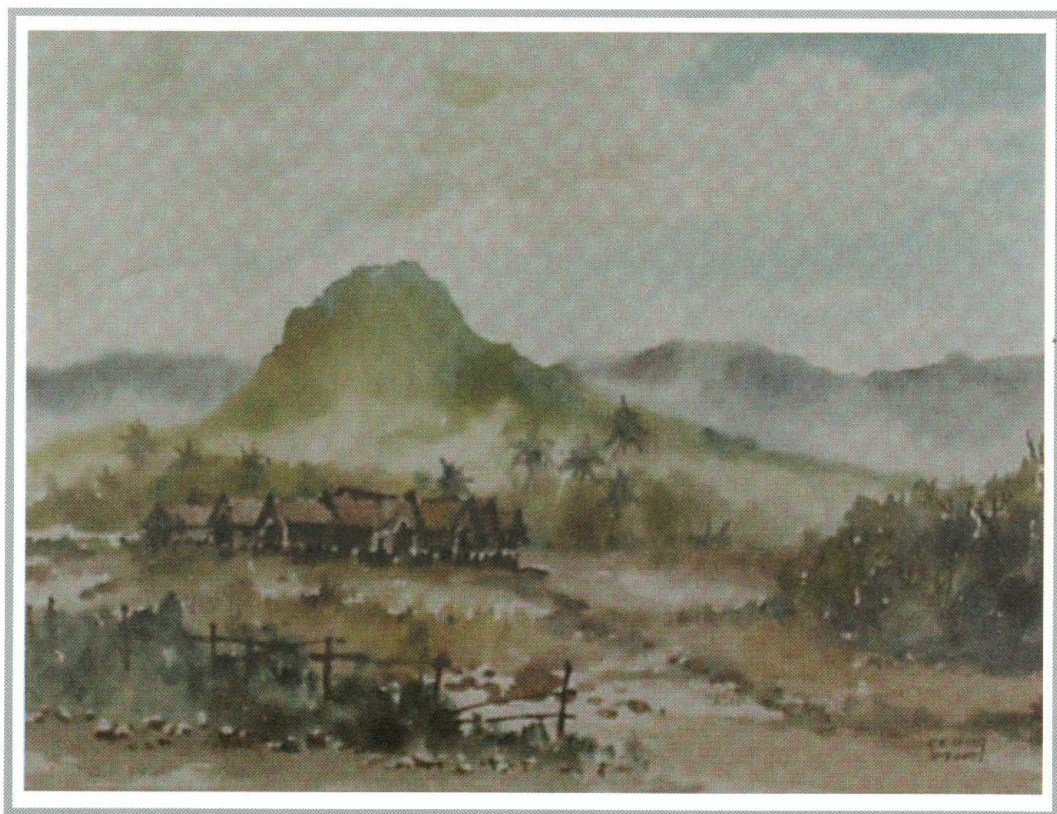

Kenangan Pagi, 80 cm X 105 cm