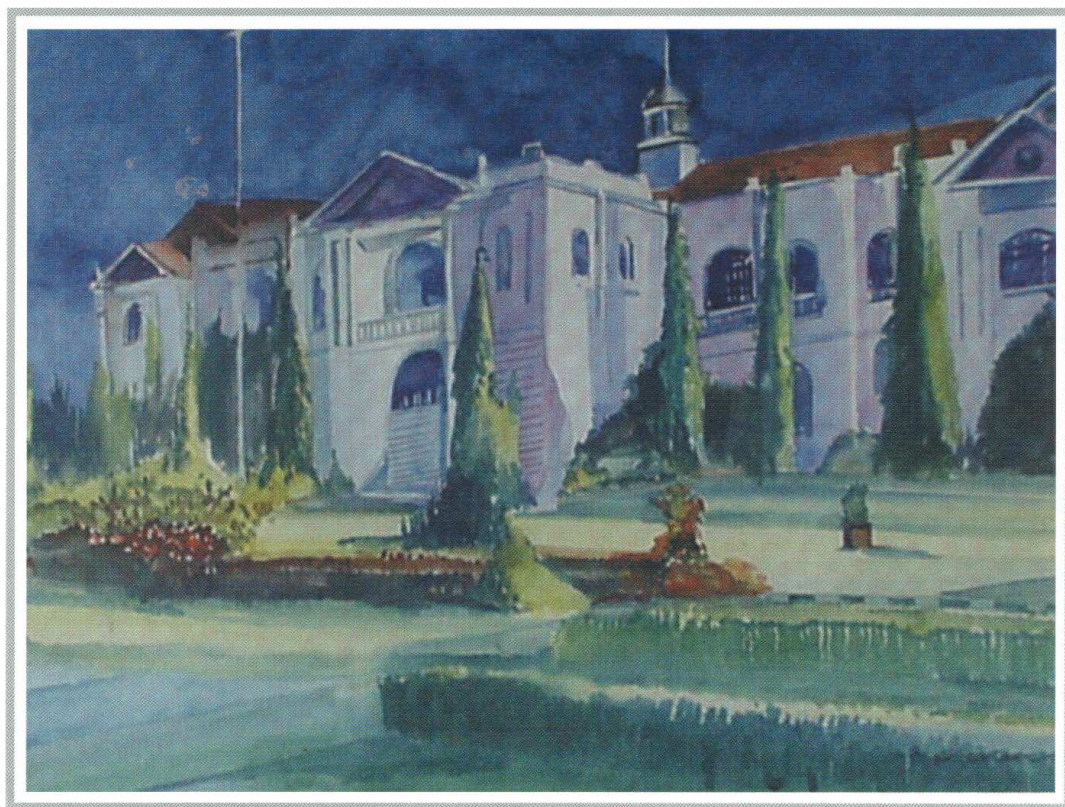

Modenisasi, 56 cm X 38 cm

SIA BOON CHUAN
2089 Taman Bukit Kaya,
70200 Seremban.
Tel: 06-763 8531

PEKERJAAN
Pelukis Sepenuh Masa

LATAR BELAKANG

- Lahir pada tahun 1936 di Seremban
- Mendapat pendidikan di Taiwan Normal University (Jabatan Seni Halus)
- Kini Setiausaha Kehormat Contemporary Malaysian Watercolourist Association